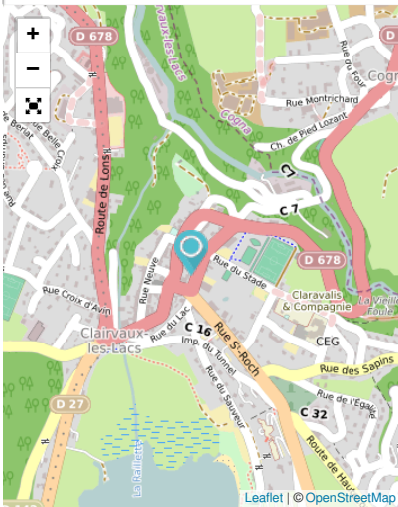

ESPRIT JURA

CLAIRVAUX LES LACS

at 24 kms From Saint-Laurent en Grandvaux

ESPRIT JURA

COORDONNEES

Place du 8 mai 1945
39130 CLAIRVAUX LES LACS

☎ 03 84 47 22 06
✉ info@villagedubois.com
🌐 www.villagedubois.fr

Tarifs

Methods of payment : Bank card, Cheques, Cash

Dates et horaires

Early morning timetables : 9h

Late afternoon timetables : 20h