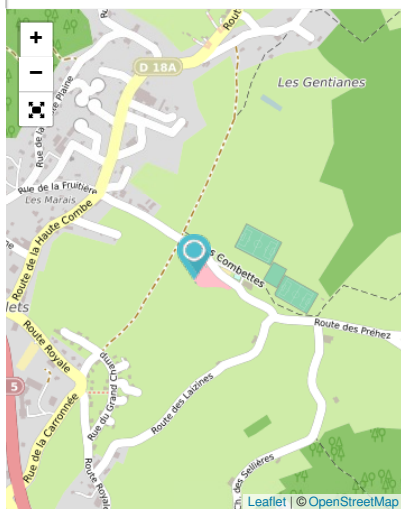

LUDY PARK VTT

MORBIER

LUDY PARK VTT

Un aménagement idéal pour découvrir le VTT de façon ludique, en famille ou entre amis !

Le Ludy Park de Morbier offre la possibilité de s'initier ou de se perfectionner à VTT.

Quatre zones définissent le Ludy Park :

- Une zone de pump track : à partir de 6 ans
- Une zone de 4 cross : à partir de 8 ans
- Une zone de trial : à partir de 10 ans
- Une zone de Jump : à partir de 12 ans

Le Ludy Park c'est une bonne dose de fun, sur un site entièrement libre et gratuit.

COORDONNEES

Lieu-dit Les Marais
39400 MORBIER

☎ 03 84 33 08 73

✉ tourisme@haut-jura.com

🌐 www.haut-jura.com