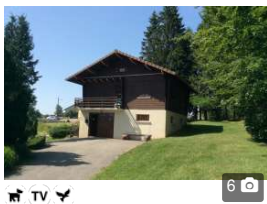

CHALET N°1351 - JEAN-PIERRE ARDIET ★★ ★

📍 NANCHEZ

Location d'un chalet dans le Jura, à Prénovel, au calme. Chalet de 85 m² sur deux étages pouvant accueillir 6 personnes avec 3 chambres. Garage et jardin.

à partir de
340 €/semaine

jusqu'à
6 personnes